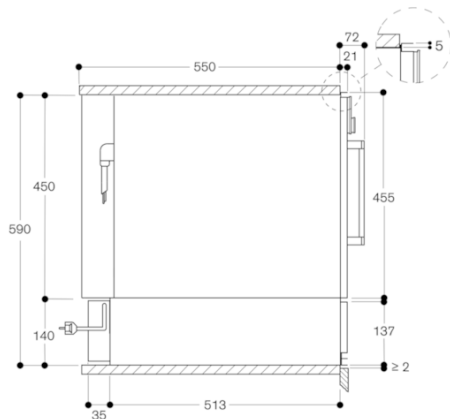

WSP221110
Шкаф для подогрева посуды серии
200
Окраска стекла, цвет Gaggenau
металлик
Ширина 60 см, высота 14 см
Изготовлено 2019-07-11
Страница 2

WSP 221 под BSP, BMP, CMP

Размеры в мм